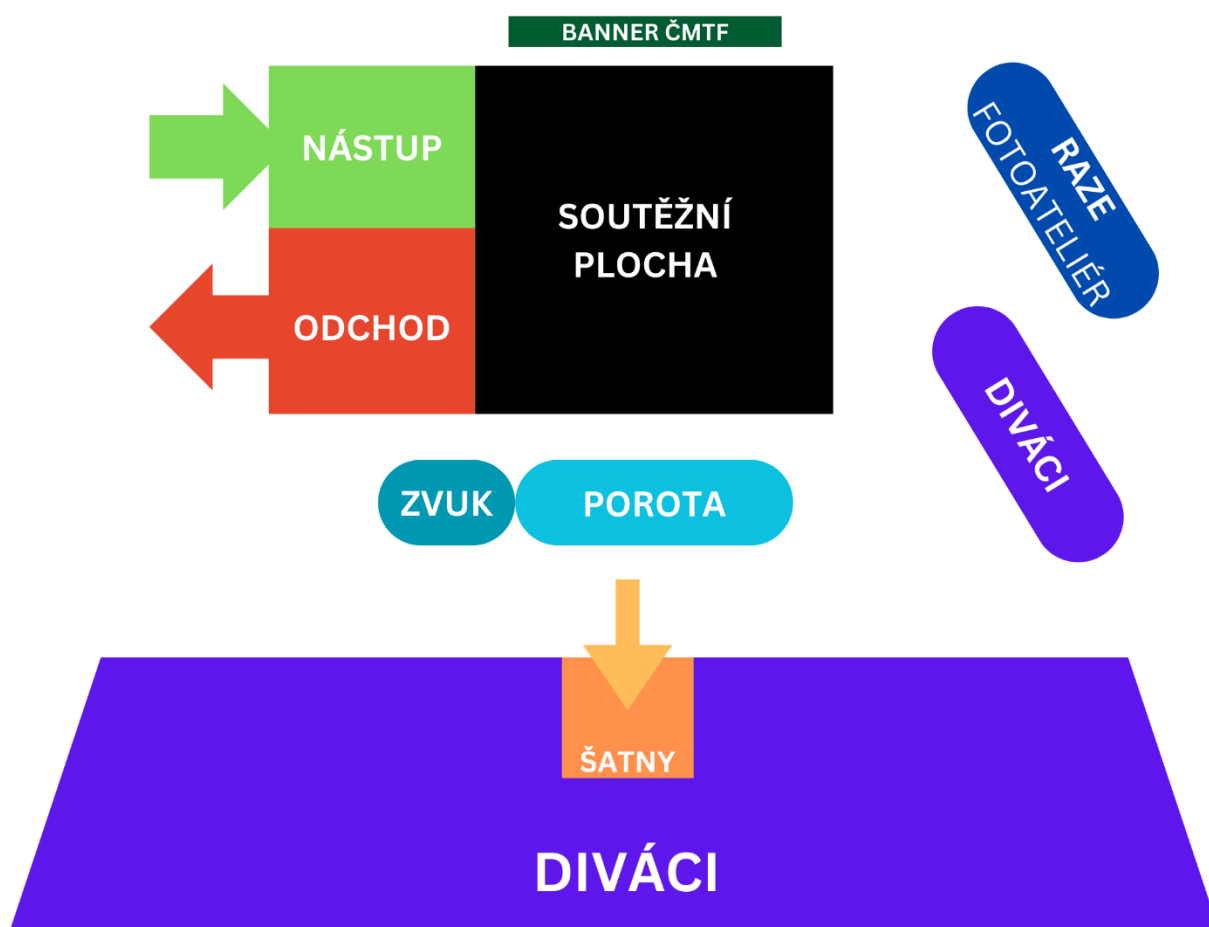

ČESKÁ MAŽORETKOVÁ
A TWIRLINGOVÁ
FEDERACE

SPORTOVNÍ HALA KADAŇ

Sportovní hala Kadaň, U Stadionu 2028, 432 01 Kadaň

SOUTĚŽNÍ PLOCHA – PÓDIOVÁ SESTAVA

Na soutěž mažoretek 12 x 12 metrů, speciální taneční povrch Baletizol.

Na soutěžní plochu mohou pouze **soutěžící a vedoucí**, a to ve sportovní a čisté obuvi (i po dobu vyhlášení). Diváci se mohou pohybovat pouze v prostoru vytyčeném pro diváky.

SOUTĚŽNÍ PLOCHA – POCHODOVÉ DEFILÉ